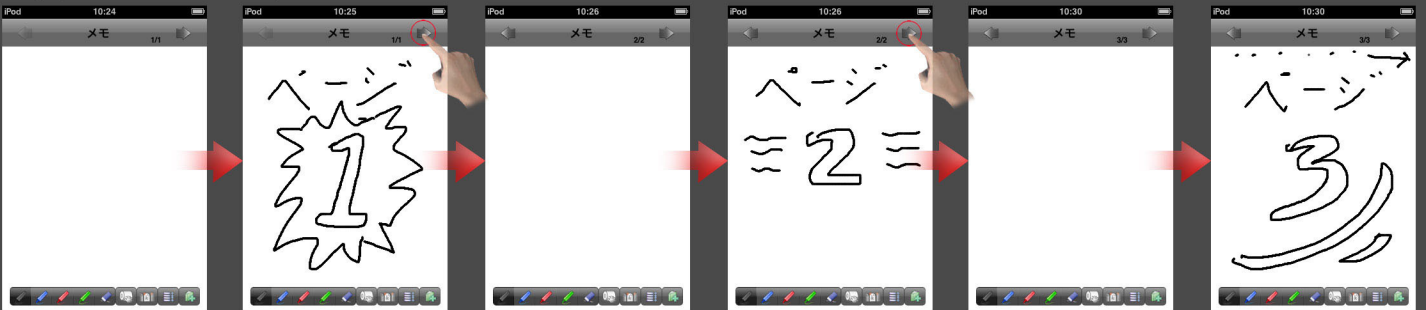

初めて起動するとき

フォルダーを作成して、ペイントします

迅速にフォルダーを作成して、ペイントします

連続描くこともできます

ツールバー

プレビューパターン

追加

削除

転送

メモを直す

touch

paint

フォルダの削除