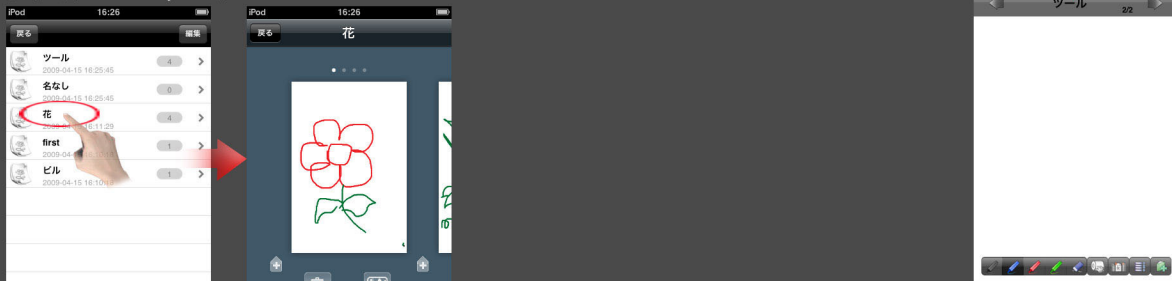

初めて起動するとき

フォルダーを作成して、ペイントします

迅速にフォルダーを作成して、ペイントします

連続描くこともできます

ツールバー

プレビューパターン

追加

削除